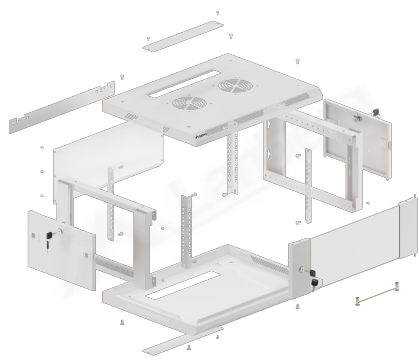

WF01-6404-10S

# SZAFKA RACK WISZĄCA 19"

## CECHY PRODUKTU:

- Wykonana z wysokiej jakości stali walcowanej
- Przeznaczona do samodzielnego montażu (FLAT PACK)
- Wyposażona w numerowane szyny montażowe
- Posiada możliwość montażu opcjonalnych kółek
- W zestawie uchwyt montażowy na ścianę
- Przepusty kablowe od góry i dołu (regulowane)

## SPECYFIKACJA PRODUKTU:

Rodzaj szafy	Wisząca
Rozmiar	19"
Wysokość teleinformatyczna	4 U
Montaż	Do samodzielnego montażu
Klasa szczelności	IP20
Głębokość montażowa	379,5 mm
Standard	ANSI/EIA RS-310-D, DIN 41491/PART 1, DIN 41494/PART 7, ETSI, IEC297-2:1982
Maksymalne statyczne obciążenie	60 kg
Rodzaj drzwi przednich	Szkło
Ilość miejsc na wentylatory	2
Kolor	Szary
Grubość drzwi przednich	5 mm
Grubość górnego & dolnego panelu	1,2 mm
Grubość bocznego panelu	1 mm
Grubość szyn montażowych	1,5 mm
Grubość pozostałych elementów	1,2 mm
Głębokość	450 mm
Waga	13 kg
Akcesoria w zestawie	Instrukcja obsługi, Kabel uziemiający, Śruby M6, Uchwyt montażowy, Zamek przedni, Zamki boczne, Zestaw elementów montażowych