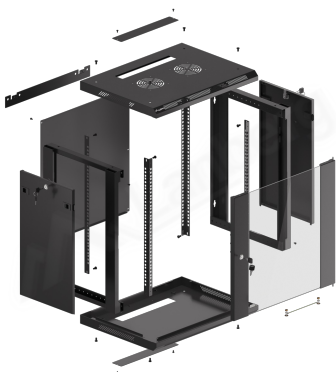

WF01-6412-10B

SZAFKA RACK WISZĄCA 19"

CECHY PRODUKTU:

- Wykonana z wysokiej jakości stali walcowanej
- Przeznaczona do samodzielnego montażu (FLAT PACK)
- Wyposażona w numerowane szyny montażowe
- Posiada możliwość montażu opcjonalnych kółek
- W zestawie uchwyt montażowy na ścianie
- Przepusty kablowe od góry i dołu (regulowane)

SPECYFIKACJA PRODUKTU:

Rodzaj szafy	Wisząca
Rozmiar	19"
Wysokość teleinformatyczna	12 U
Montaż	Do samodzielnego montażu
Klasa szczelności	IP20
Głębokość montażowa	355 mm
Standard	ANSI/EIA RS-310-D, DIN 41491/PART 1, DIN 41494/PART 7, ETSI, IEC297-2:1982
Maksymalne statyczne obciążenie	60 kg
Rodzaj drzwi przednich	Szkło
Ilość miejsc na wentylatory	2
Kolor	Czarny
Grubość drzwi przednich	5 mm
Grubość górnego & dolnego panelu	1,2 mm
Grubość bocznego panelu	1 mm
Grubość szyn montażowych	1,5 mm
Grubość pozostałych elementów	1,2 mm
Głębokość	450 mm
Waga	21 kg
Akcesoria w zestawie	Instrukcja obsługi, Kabel uziemiający, Śruby M6, Uchwyt montażowy, Zamek przedni, Zamki boczne, Zestaw elementów montażowych