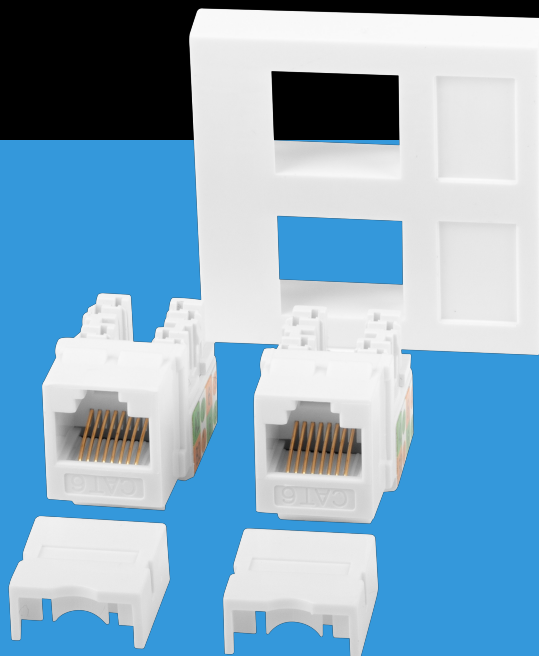

WS-4545-2XRJ45K-W

GNIAZDO 45X45 2X RJ45 + KEYSTONE KAT.6 UTP

CECHY PRODUKTU:

- Miejsce na dwa moduły typu keystone (np. RJ45, HDMI, USB, RCA, BNC, F)
- Otwór montażowy przystosowany do elementów typu Keystone
- Keystone kat.6 UTP z połączonymi stykami
- Do mocowania w puszkach o głębokości maksymalnie 45 mm

SPECYFIKACJA PRODUKTU:

Typ	Moduł
Złącza	RJ-45
Kategoria teleinformatyczna	Kat. 6
Kolor	Biały